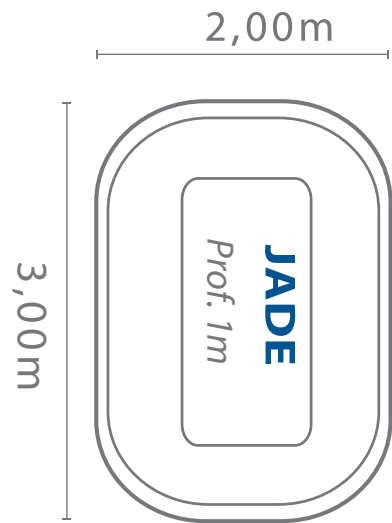

## DIMENSIONS

### JADE

3 m x 2 m

Profondeur 1,00 m

[www.nabridas.mu](http://www.nabridas.mu)

Fournisseur : Nabridas

Origine : Maurice

Garantie : 10 ans

Bermuda