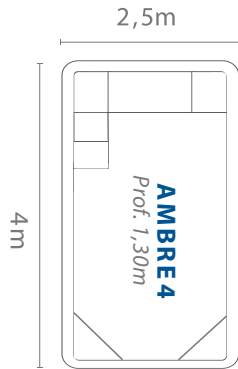

Piscine Ambre 4

Hors-sol ou enterrée, cette piscine aux lignes épurées s'adapte à tous les terrains.

DIMENSIONS

AMBRE 4

4,00 m x 2,50m
Profondeur 1,30 m

www.nabridas.mu

Fournisseur : Nabridas | Origine : Maurice | Garantie : 10 ans