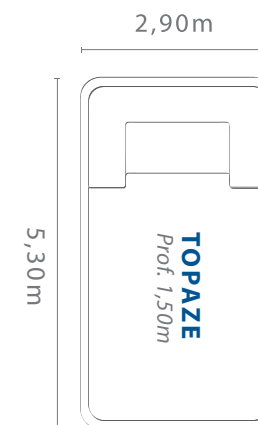

Piscine Topaze

Piscine au design tendance avec sa partie immergée

DIMENSIONS

TOPAZE

5,30 m x 2,90 m
Profondeur 1,50 m

www.nabridas.mu

Fournisseur : Nabridas | Origine : Maurice | Garantie : 10 ans

Bermuda