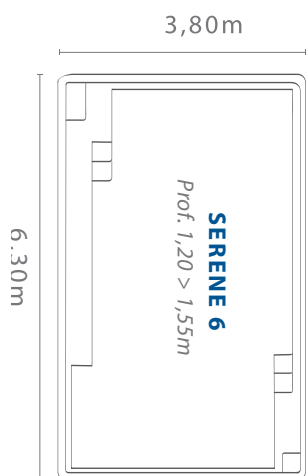

Piscine Serene

Élégante piscine regroupant un vaste espace de nage et une banquette de détente. Petite marche de sécurité idéale pour les enfants.

DIMENSIONS

SERENE 6 :

6,30 m x 3,80 m
Prof. 1,20 m > 1,55 m

SERENE 7 :

7,30 m x 3,80 m
Prof. 1,20 m > 1,65 m

SERENE 8 :

8,30 m x 3,80 m
Prof. 1,20 m > 1,75 m

www.narellanpools.com.au

Fournisseur : Narellan Pools | Origine : Australie | Garantie : 35 ans

Positano

Bleu
Azurite