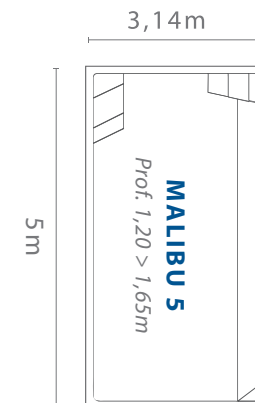

Piscine Malibu

Gamme de piscines design et polyvalentes avec un espace de nage dégagé et une grande banquette de convivialité.

DIMENSIONS

MALIBU 5 :

5,00 m x 3,14 m
Prof. 1,21 m > 1,65 m

MALIBU 6 :

6,00 m x 3,14 m
Prof. 1,10 m > 1,65 m

MALIBU 7 :

7,00 m x 3,14 m
Prof. 1,10 m > 1,76 m

www.freedompools.com

Fournisseur : Freedom Pools | Origine : Australie | Garantie : 35 ans