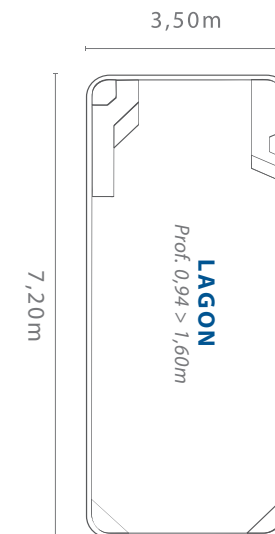

## DIMENSIONS

### LAGON

7,20 m x 3,50 m

Profondeur 0,94 m > 1,60 m

[www.nabridas.mu](http://www.nabridas.mu)

Fournisseur : Nabridas | Origine : Maurice | Garantie : 10 ans

Bermuda

Athol

Night