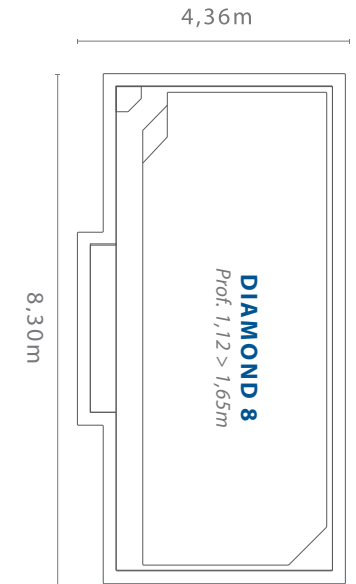

Piscine **DIAMOND 8**

Caractérisée par son design très tendance, elle offre un beau volume de nage.

DIMENSIONS

DIAMOND 8

8,30 m x 4,36 m

Profondeur 1,12 m > 1,65 m

www.nabridas.mu

Fournisseur : Nabridas | Origine : Maurice | Garantie : 10 ans