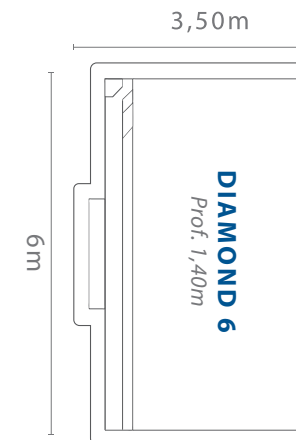

# Piscine Diamond 6

Piscine au design moderne qui optimise la zone de bain, idéale pour jouer en famille.

## DIMENSIONS

### DIAMOND 6

6,00 m x 3,50 m  
Profondeur 1,40 m

[www.nabridas.mu](http://www.nabridas.mu)

Fournisseur : Nabridas | Origine : Maurice | Garantie : 10 ans

Bermuda

Athol

Night

Cobalt