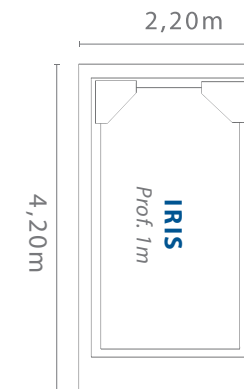

## DIMENSIONS

**IRIS**

4,20 m x 2,20 m  
Profondeur 1,00 m

[www.nabridas.mu](http://www.nabridas.mu)

Fournisseur : Nabridas | Origine : Maurice | Garantie : 10 ans

Bermuda

Athol

Night